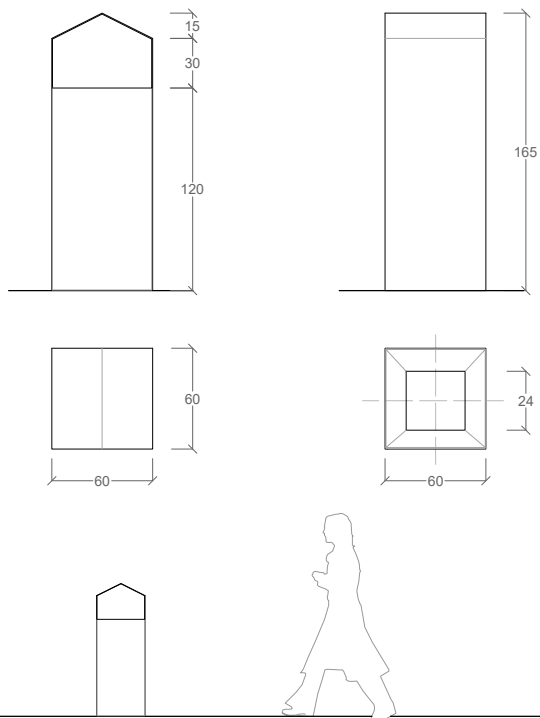

PAPELERA DRACH

Pieza de mobiliario urbano inspirada en un conjunto de viviendas adosadas con cubiertas inclinadas a dos aguas.

Elemento funcional de líneas geométricas de fácil integración en cualquier tipo de espacio.

Fabricada en aluminio termolacado y rotulada con vinilo de corte blanco o negro.

Contiene una cubeta registrable mediante una puerta frontal de cierre con imán.

Ficha técnica

Medidas en centímetros (cm)

Materiales y acabados disponibles

A. Aluminio

Fabricada en aluminio termolacado de espesor 3 mm.

- Blanco
- Azul
- Verde

*Otros colores bajo consulta

PAPELERA DRACH